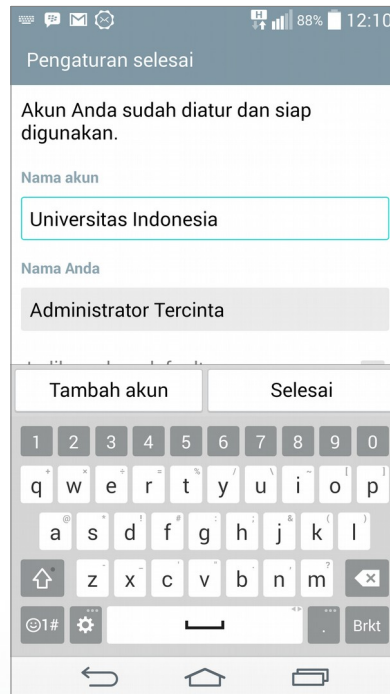

Server Pengirim (*Outgoing*)

Server:

smtp.ui.ac.id

Keamanan:

TLS

Port

25

Terakhir