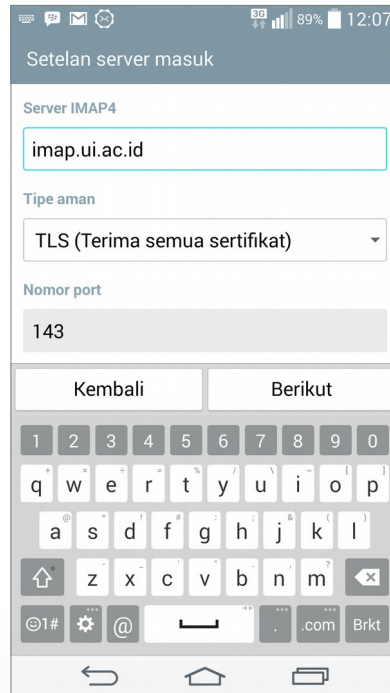

Server INBOX (*Incoming*)

Server:

imap.ui.ac.id

Keamanan:

TLS

Port

143