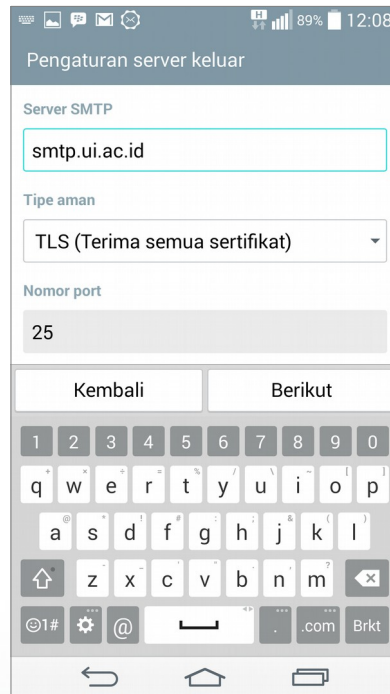

Server Pengirim (*Outgoing*)

Server:

smtp.ui.ac.id

Keamanan:

TLS

Port

25